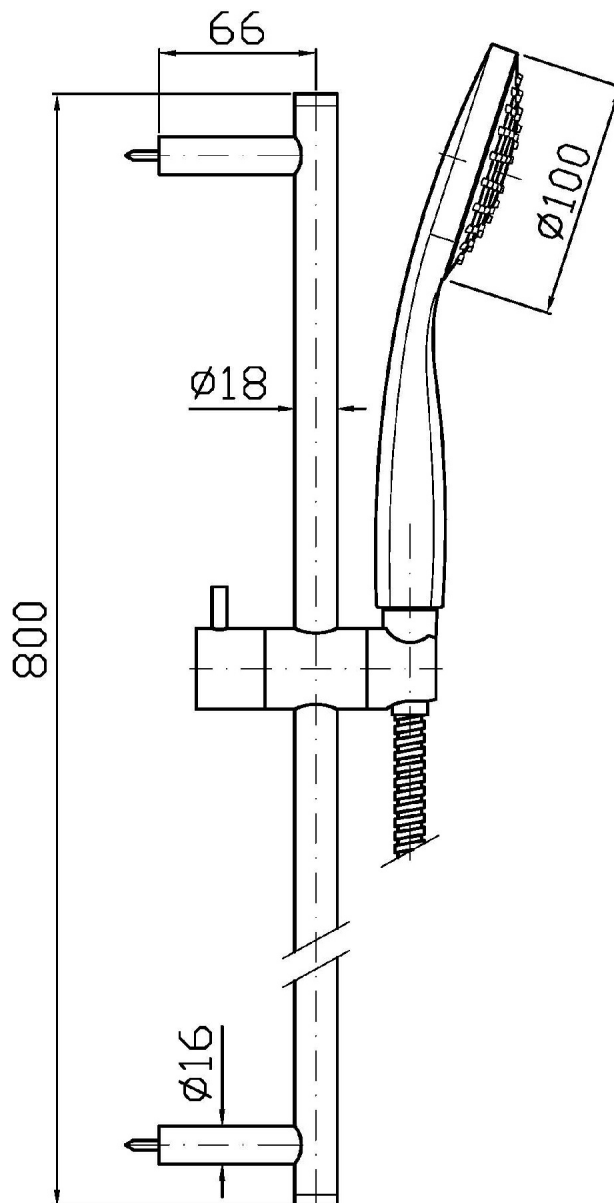

## SHOWER

Z95206

Completo asta murale. / Complete slide rail.

Completo asta murale con barra da 800 mm, doccetta Z94743, flessibile da 1500 mm.

Complete slide rail length 800 mm, handshower Z94743, 1500 mm flexible hose.

## SHOWER

Z95206

Disegno Complessivo / Overall Drawing

## SHOWER

Z95206 Portate / Flowrates (lt/min)

PRESSIONE PRESSURE	1 BAR	2 BAR	3 BAR	4 BAR	5 BAR
DOCCETTA HANDSHOWER <i>P1</i>	6,4	9,5	11,8	14	15,9
<i>P2</i>					
<i>P3</i>					
<i>P4</i>					
<i>P5</i>					

## SHOWER

Z95206 Pesì e Misure / Weights and Sizes

Peso ( Kg ) Weight ( lb )	1,15 ( Kg )	2,53529 ( lb )
Volume ( dc3 ) - ( in3 )	8,56 ( dc3 )	0,000522 ( in3 )
h ( mm ) - ( in )	85 ( mm )	3,3464585 ( in )
L1 ( mm ) - ( in )	122 ( mm )	4,8031522 ( in )
L2 ( mm ) - ( in )	825 ( mm )	32,4803325 ( in )