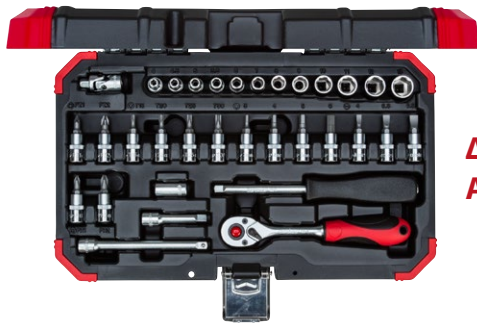

4400.2033 ΣΕΤ ΚΑΡΥΔΑΚΙΑ 1/4"

33 τεμάχια

ΔΙΑΘΕΣΙΜΟ
ΑΠΟ 10/2016

€28,90
χωρίς Φ.Π.Α.

Περιεχόμενο	Κωδικός	Αρ.
4 4,5 5 5,5 6 7 8 9 10 11 12 13 3 4 5 6 4 5,5 6,5 1 2 1 2 15 20 25 30 50 100 150 50 100 150 50 100 150	1,310 3018776	4400.2033

NEO