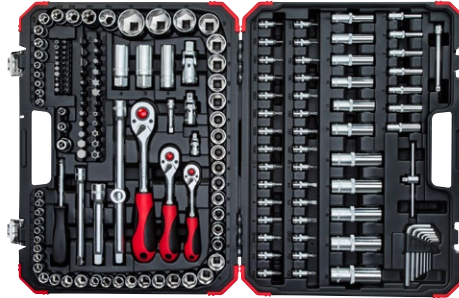

5860.2172

ΣΕΤ ΚΑΡΥΔΑΚΙΑ

1/2"-3/8"-1/4"

172 τεμάχια

ΔΙΑΘΕΣΙΜΟ
ΑΠΟ 10/2016

€99,90
χωρίς Φ.Π.Α.

Περιεχόμενο	Κωδικός	Αρ.
10 11 12 13 14 15 16 17 18 19 20 21 22 24 27 30 32 16 17 18 19 22 -mm- 77 - E20 E24 16 21 125 250 10 11 12 13 14 15 16 17 18 19 10 11 12 13 14 15 -mm- 63 - E10 E11 E12 E14 E16 E18 18 150 4 4,5 5 5,5 6 7 8 9 10 11 12 13 14 4 5 6 7 8 9 10 -mm- 50 - E4 E5 E6 E7 E8 3 4 5 6 4 5,5 6,5 7 0 1 2 0 1 2 8 9 10 15 20 25 27 30 8 9 10 15 20 25 27 30 50 100 150 7 8 10 12 14 8 10 12 3 4 3 4 40 45 50 55 60 70 40 45 50 55 60 70 5 6 7 7 10 15 20 25 27 30 40 45 - M5 M6 M8 - M5 M6 M7 M8 M9 1,5 2 2,5 3 4 5 6	10,5 3018911	5860.2172