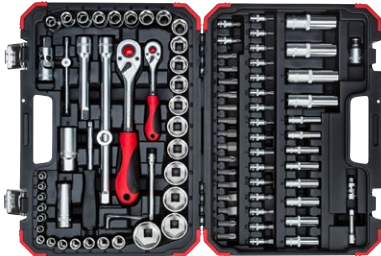

NEO

5800.2094

ΣΕΤ ΚΑΡΥΔΑΚΙΑ

1/2"-1/4"

94 τεμάχια

ΔΙΑΘΕΣΙΜΟ
ΑΠΟ 10/2016

€79,90
χωρίς Φ.Π.Α.

Περιεχόμενο	Κωδικός	Αρ.
10 11 12 13 14 15 16 17 18 19 20 21 22 23 24 27 28 30 32 14 15 17 19 -mm- 77 16 21 125 250 4 4,5 5 5,5 6 7 8 9 10 11 12 13 14 6 7 8 9 10 11 12 13 -mm- 50 3 4 5 6 4 5,5 6,5 1 2 8 10 15 20 25 27 30 50 100 150 8 10 12 14 8 10 12 3 4 3 4 40 45 50 55 1,5 2 2,5	6,770 3018903	5800.2094

NEO