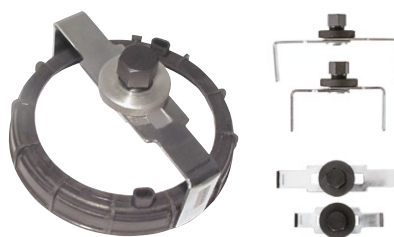

## 0499.1671 ΡΥΘΜΙΖΟΜΕΝΟ ΣΕΤ ΚΛΕΙΔΙΩΝ ΦΛΟΤΕΡ ΚΑΥΣΙΜΟΥ

2 τεμάχια

> Για την αφαίρεση και το σφίξιμο του δακτυλίου σύσφιξης του φλωτέρ καυσίμου στο ρεζερβουάρ καυσίμου

**€67,90**  
χωρίς Φ.Π.Α.

Περιεχόμενο	kg	Κωδικός	Αρ.	Παλιά Ref.
∅ 80 - 120 mm	0,800	3022927	0499.1671	KL-0120-80
∅ 110 - 170 mm				