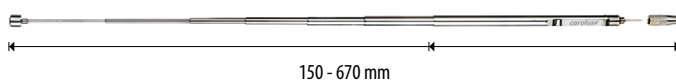

150 - 670 mm

0499.1430 ΜΑΓΝΗΤΙΚΗ ΛΕΚΑΝΗ

> Λεκάνη από ανοξείδωτο χάλυβα

> Με πολύ ισχυρά μαγνητικά πέλματα

> Μαγνήτες με λαστιχένια επικάλυψη