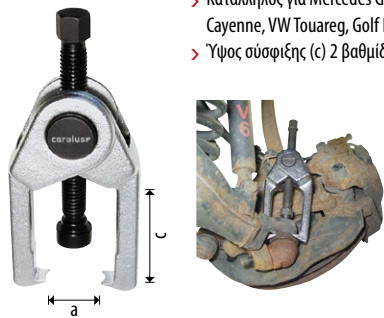

7610.1101 ΕΞΟΛΚΕΑΣ ΣΦΑΙΡΙΚΟΥ ΣΥΝΔΕΣΜΟΥ

- > Κατάλληλος για Mercedes G-Modell, S-Klasse (W220), Porsche Cayenne, VW Touareg, Golf IV κ.τ.λ.
- > Υψος σύσφιξης (c) 2 βαθμίδων έως 50 mm

€49,00
χωρίς Φ.Π.Α.

a	c	kg	Κωδικός	Αρ.	Παλιά Ref.
18-45	60	1,256	3021831	7610.1101	KL-0161-8