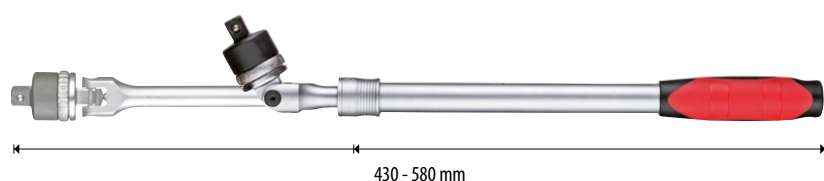

5190.0580

ΚΑΣΤΑΝΙΑ ΜΕ ΑΡΘΡΩΣΗ 1/2"

€28,50

χωρίς Φ.Π.Α.

kg	Κωδικός	Αρ.
1,292	2978067	5190.0580