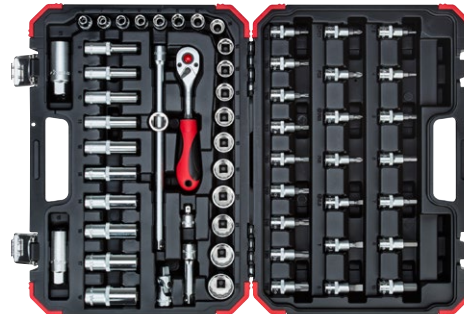

6612.2059

ΣΕΤ ΚΑΡΥΔΑΚΙΑ 3/8"

59 τεμάχια

ΔΙΑΘΕΣΙΜΟ
ΑΠΟ 10/2016

€69,90
χωρίς Φ.Π.Α.

Περιεχόμενο	Κωδικός	Αρ.
3/8" 6 7 8 9 10 11 12 13 14 15 16 17 18 19 20 21 22 24 3/8" 8 9 10 11 12 13 14 15 17 19 16mm-63 3/8" 3 4 5 6 7 8 10 3/8" 5,5 7 8 3/8" 1 2 3/8" 1 2 3/8" 15 20 25 27 30 40 45 50 55 3/8" 16 21 3/8" 16mm-75 250 3/8" 3/8" 3/8" 1/2" 1/4"	4,8 3018814	6612.2059

NEO