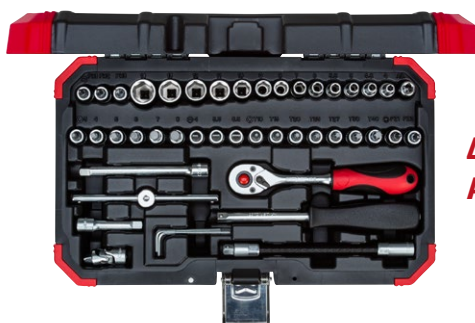

4400.2046 ΣΕΤ ΚΑΡΥΔΑΚΙΑ 1/4"

46 τεμάχια

ΔΙΑΘΕΣΙΜΟ
ΑΠΟ 10/2016

€37,90
χωρίς Φ.Π.Α.

Περιεχόμενο	Κωδικός	Αρ.
4 4,5 5 5,5 6 7 8 9 10 11 12 13 14 3 4 5 6 7 8 4 5,5 6,5 1 2 3 1 2 10 15 20 25 27 30 40 50 100 150 50 100 150 50 100 150 1,27 1,5 2 2,5	1,570 3018792	4400.2046

NEO