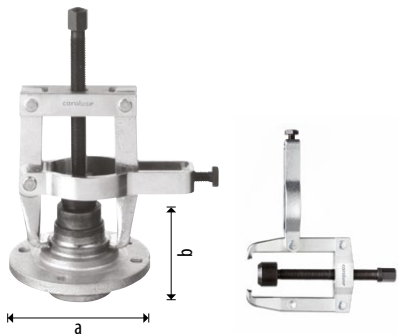

7620.1200 ΕΞΟΛΚΕΑΣ με ζυγό σύσφιξης

- > Κατάλληλο για VW-Audi, Seat

€89,00
χωρίς Φ.Π.Α.

a_{max}	b	max. t	kg	Κωδικός	Αρ.	Παλιά Ref.
90	100	1,0	1,7	3022188	7620.1200	KL-0155-9