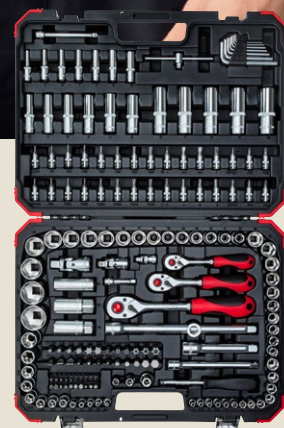

5860.2172
**ΣΕΤ ΚΑΡΥΔΆΚΙΑ
ΜΕ ΤΆΞΗ ΠΛΆΣΤΙΚΗ
ΕΡΓΆΛΕΙΟΘΗΚΗ**

€99,90
χωρίς Φ.Π.Α.